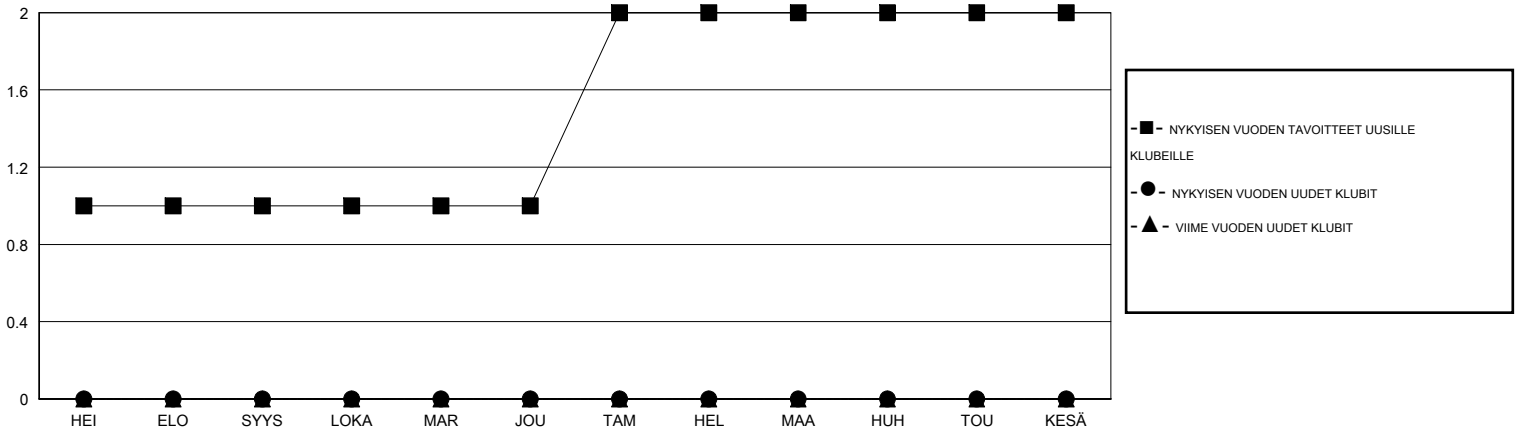

MONTHLY MEMBERSHIP PROGRESS REPORT

District 107 E

Results as of: 11/30/2019

GMT:

SIJAINTI FINLAND

GMT VAALIPIIRI

Klubit				jäsenä			
TULOKSET 2019-2020				TULOKSET 2019-2020			
NELJÄNNES	UUDEN KLUBIN TAVOITE	UUDET KLUBIT	LOPETETUT KLUBIT	NELJÄNNES	JÄSENKASVUN NETTOTAVOITE	TOTEUTUNUT JÄSENKASVU	POISTETUT JÄSENET (mukaan lukien siirrot)
HEI/ELO/SYYS	1	0	0	HEI/ELO/SYYS	40	13	37
LOKA/MAR/JOU	0	0	0	LOKA/MAR/JOU	40	16	21
TAM/HEL/MAA	1	0	0	TAM/HEL/MAA	40	0	0
HUH/TOU/KESÄ	0	0	0	HUH/TOU/KESÄ	40	0	0

TAVOITTEET JA UUDET KLUBIT, KUMULATIIVINEN

TAVOITTEET JA JÄSENET, KUMULATIIVINEN

LAKKAUTETUT KLUBIT: 0

19 CLUBS OF 78 LISÄNNYT YHDEN TAI USEAMMAN UUTTA JÄSENTÄ

SUKUPUOLIJAKAUMA

MIES 1,408 (78.09%)
NAINEN 395 (21.91%)