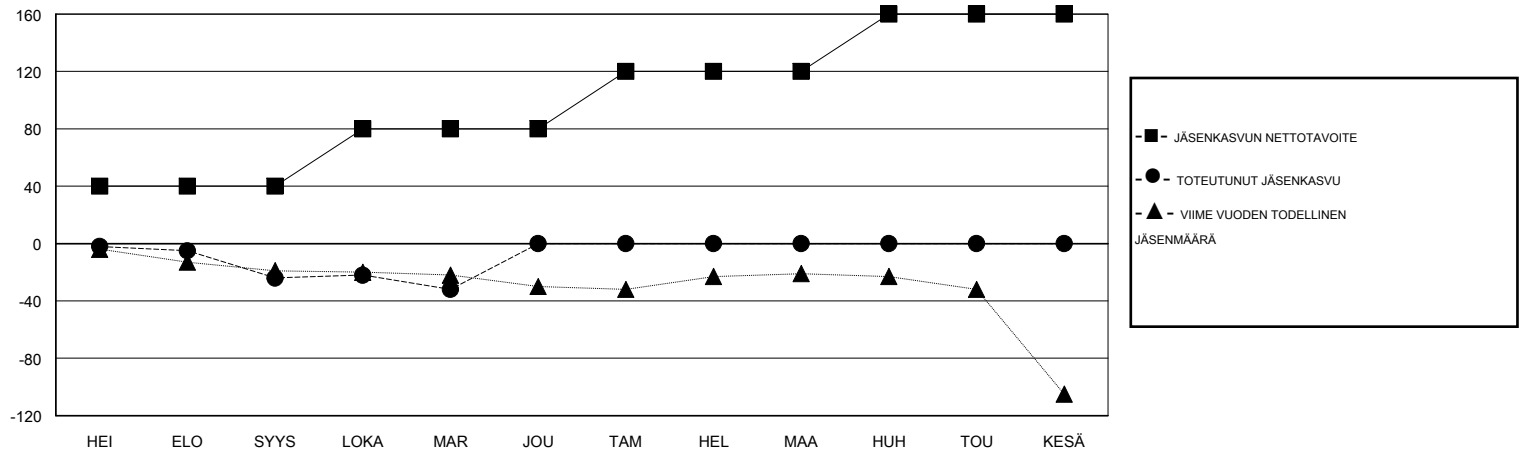

MONTHLY MEMBERSHIP PROGRESS REPORT

District 107 E

Results as of: 11/30/2019

GMT:

SIJAINTI FINLAND

GMT VAALIPIIRI

Klubit				jäsenä			
TULOKSET 2019-2020				TULOKSET 2019-2020			
NELJÄNNES	UUDEN KLUBIN TAVOITE	UUDET KLUBIT	LOPETETUT KLUBIT	NELJÄNNES	JÄSENKASVUN NETTOTAVOITE	TOTEUTUNUT JÄSENKASVU	POISTETUT JÄSENET (mukaan lukien siirrot)
HEI/ELO/SYYS	1	0	0	HEI/ELO/SYYS	40	13	37
LOKA/MAR/JOU	0	0	0	LOKA/MAR/JOU	40	16	21
TAM/HEL/MAA	1	0	0	TAM/HEL/MAA	40	0	0
HUH/TOU/KESÄ	0	0	0	HUH/TOU/KESÄ	40	0	0

TAVOITTEET JA UUDET KLUBIT, KUMULATIIVINEN

TAVOITTEET JA JÄSENET, KUMULATIIVINEN

LAKKAUTETUT KLUBIT: 0

19 CLUBS OF 78 LISÄNNYT YHDEN TAI USEAMMAN UUTTA JÄSENTÄ

SUKUPUOLIJAKAUMA

MIES 1,408 (78.09%)
NAINEN 395 (21.91%)